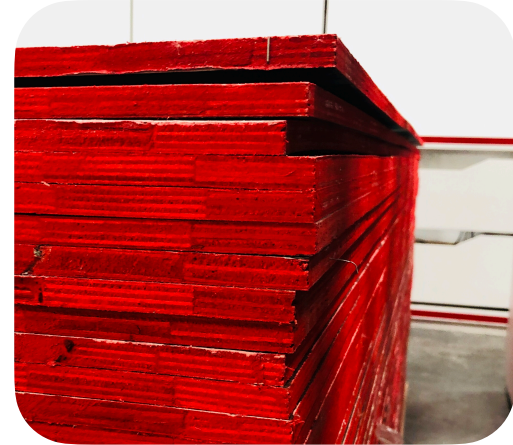

ไม้อัดฟิล์มดำ 15 มิล มีกี่ประเภท?

ไม้อัดฟิล์มดำ 15 มม.
เกรด A

[รายละเอียดเพิ่มเติม](#)

ไม้อัดฟิล์มดำ 15 มม.
เกรด AA

[รายละเอียดเพิ่มเติม](#)

ไม้อัดฟิล์มดำ 15 มม.
เกรด AAA

[รายละเอียดเพิ่มเติม](#)

ไม้อัดฟิล์มดำ 15 มม.
ไส้ต่อ

[รายละเอียดเพิ่มเติม](#)

ไม้อัดฟิล์มดำ 15 มม.
ไส้เต็ม

[รายละเอียดเพิ่มเติม](#)

ไม้อัดฟิล์มดำ 15 มม.
DD

[รายละเอียดเพิ่มเติม](#)

ไม้อัดฟิล์มดำ 15 มม.
Suksawad Plus

[รายละเอียดเพิ่มเติม](#)

ไม้อัดฟิล์มดำ 15 มม.
สกรีนด้านเดียว